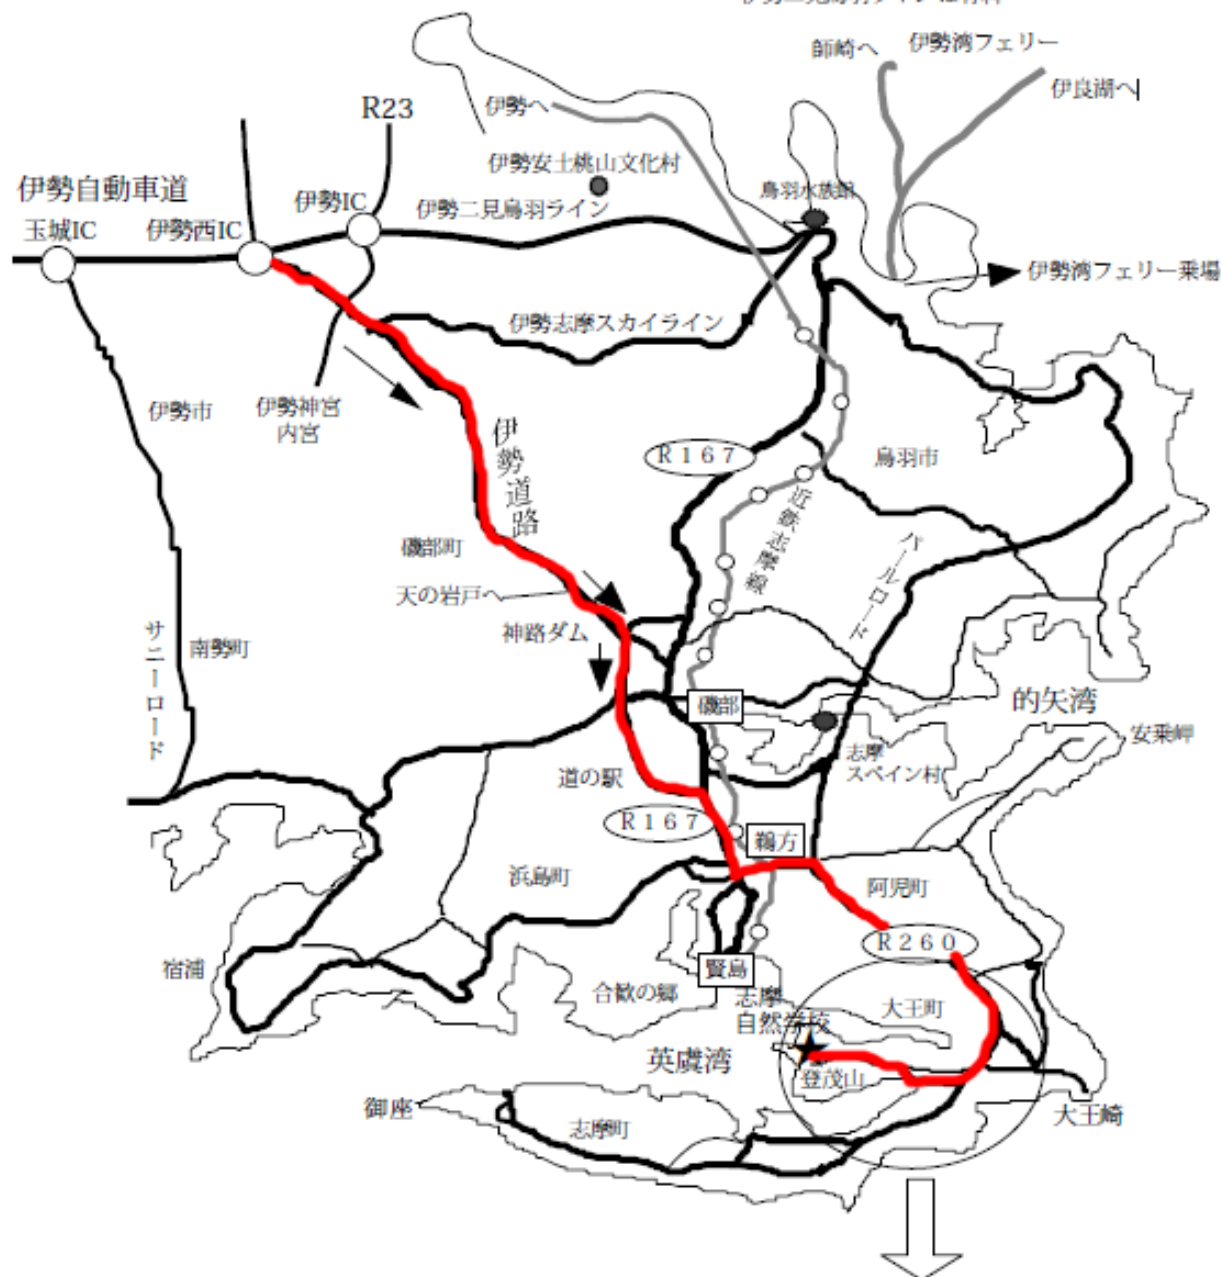

道路案内図

※伊勢自動車道、伊勢志摩スカイライン、
伊勢二見鳥羽ラインは有料

志摩自然学校

〒517-0603

三重県志摩市大王町波切2199ともやま公園

TEL:0599-72-1733 FAX:0599-72-1736

ホームページ

<http://www.shima-sg.com>

メールアドレス

webmaster@shima-sg.com

伊勢自動車道・伊勢西ICより約60分です。R260